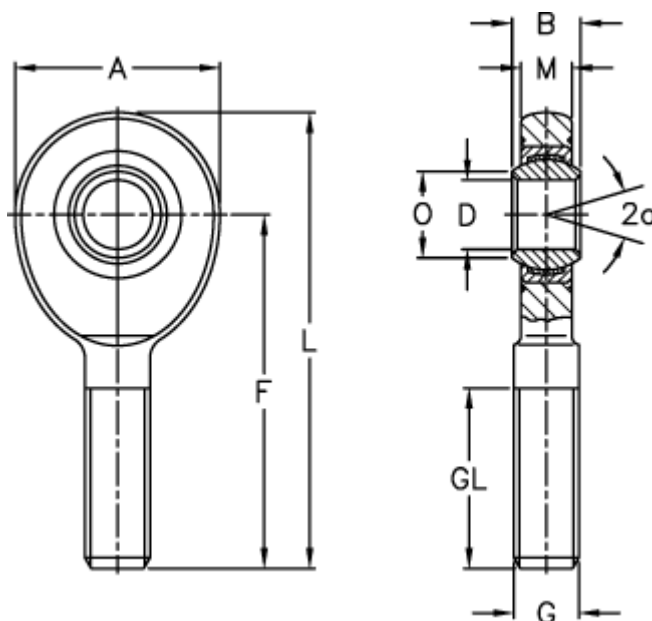

Varenummer: 03487025

Beskrivelse: Fluro Ledhoved EAL 25D-2RS

Mål

A	= 64	L	= 126
a (grader)	= 7	M	= 17
B	= 20	O	= 29.3
D	= 25	Statisk træk kN	= 92
Dynamisk træk kN	= 51	Vægt	= 560
F	= 94		
g	= M 24x2		
GL	= 53		